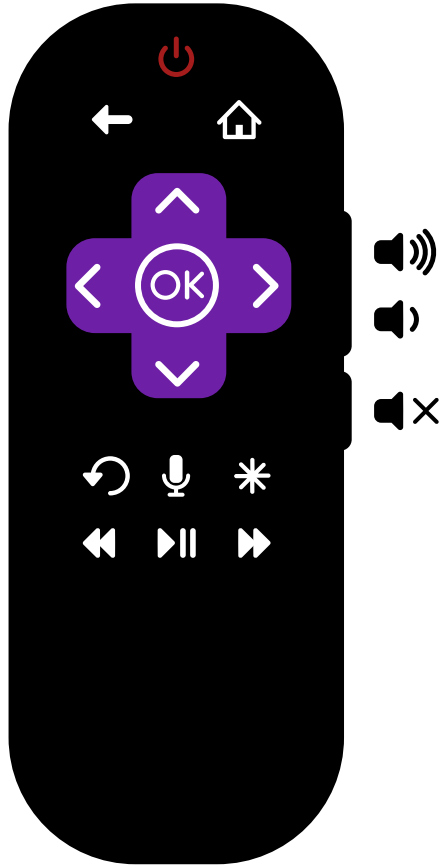

ROKU REMOTE

BUTTON LIST

-  Power Button
-  Roku Home Button
-  Back Button
-  OK / Enter Button
-  Vertical / Horizontal Navigation Buttons
-  Options Button
-  Voice Command Button
-  Reverse Seconds Button
-  Pause / Play Button
-  Reverse / Fast-Forward Button
Forward / Reverse Page in Guide / Channel List
-  Volume Up Button
-  Volume Down Button
-  Mute Button